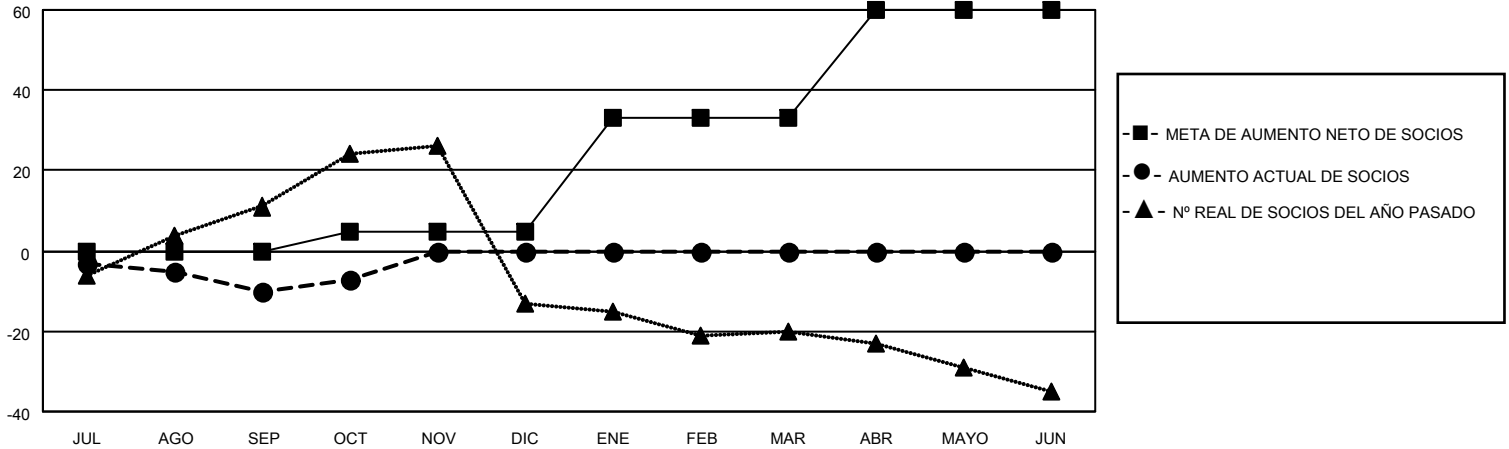

METAS Y CIFRA ACUMULATIVA DE SOCIOS

CLUBES DADOS DE BAJA: 0	5 CLUBS OF 28 AÑADIERON 1 O MÁS SOCIOS NUEVOS	DISTRIBUCIÓN POR SEXO
SOCIOS DADOS DE BAJA	HAGA CLIC AQUÍ PARA OBTENER LOS DATOS ACUMULATIVOS DE SOCIOS	MASCULINO 482 (58.57%)
FALLECIDOS 3		FEMENINO 341 (41.43%)
CLUB CANCELADO 0		TOTAL DE SOCIOS EN UNIDADES FAMILIARES 195
OTRO 16		SOCIOS FAMILIARES QUE PAGAN LA MITAD DE LAS CUOTAS 106
TOTAL 19