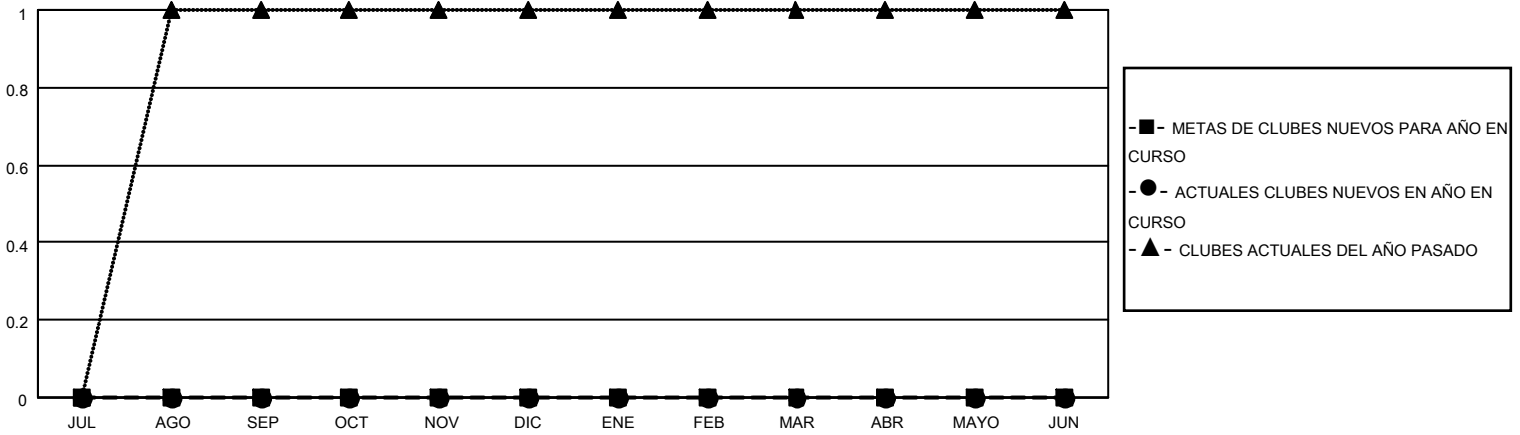

MONTHLY MEMBERSHIP PROGRESS REPORT

UBICACIÓN PUERTO RICO

District 51 C

Results as of: 10/31/2020

Clubes			
RESULTADOS DE 2020-2021			
TRIMESTRE	META DE CLUBES NUEVOS	NUEVOS CLUBES	CLUBES DADOS DE BAJA
JUL/AGO/SEP	0	0	0
OCT/NOV/DIC	0	0	0
ENE/FEB/MAR	0	0	0
ABR/MAYO/JUN	0	0	0

socios			
RESULTADOS DE 2020-2021			
TRIMESTRE	META DE AUMENTO NETO DE SOCIOS	AUMENTO ACTUAL DE SOCIOS	Nº REAL DE SOCIOS DADOS DE BAJA (incluidos traslados)
JUL/AGO/SEP	0	6	16
OCT/NOV/DIC	5	6	3
ENE/FEB/MAR	28	0	0
ABR/MAYO/JUN	27	0	0

METAS Y CIFRA ACUMULATIVA DE CLUBES NUEVOS